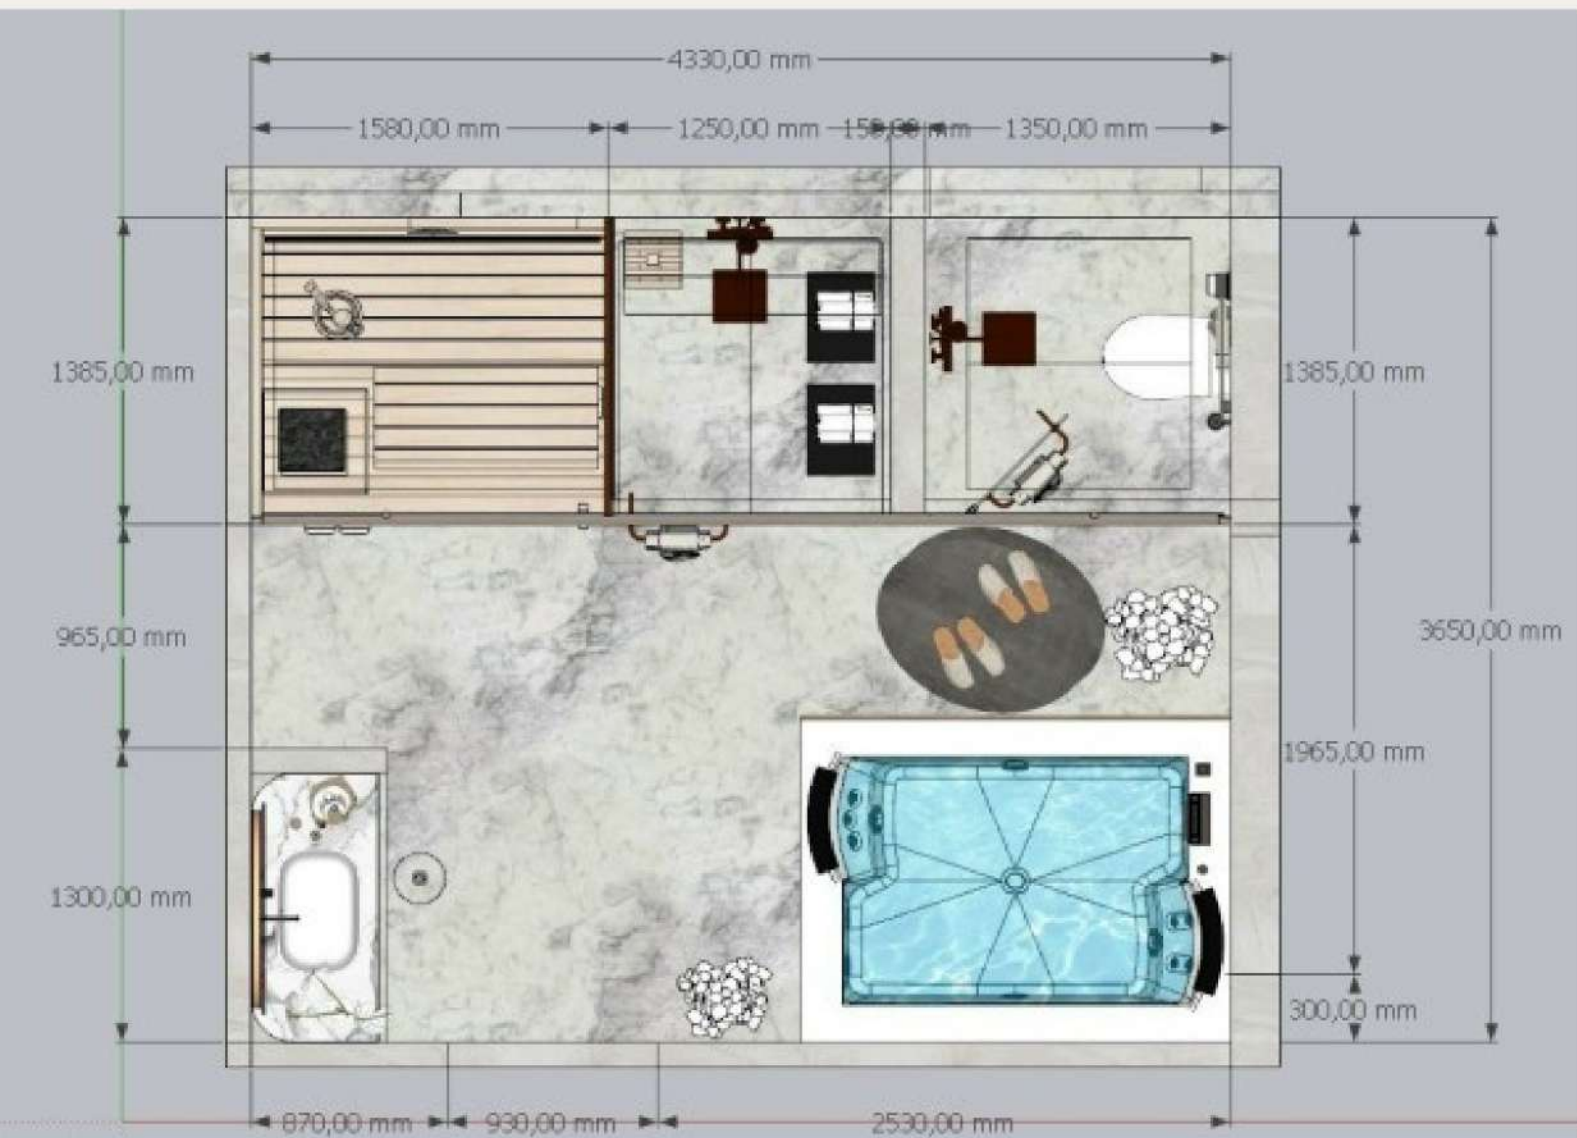

MÂU THIẾT KẾ TÙY CHỈNH (MÂU 1)