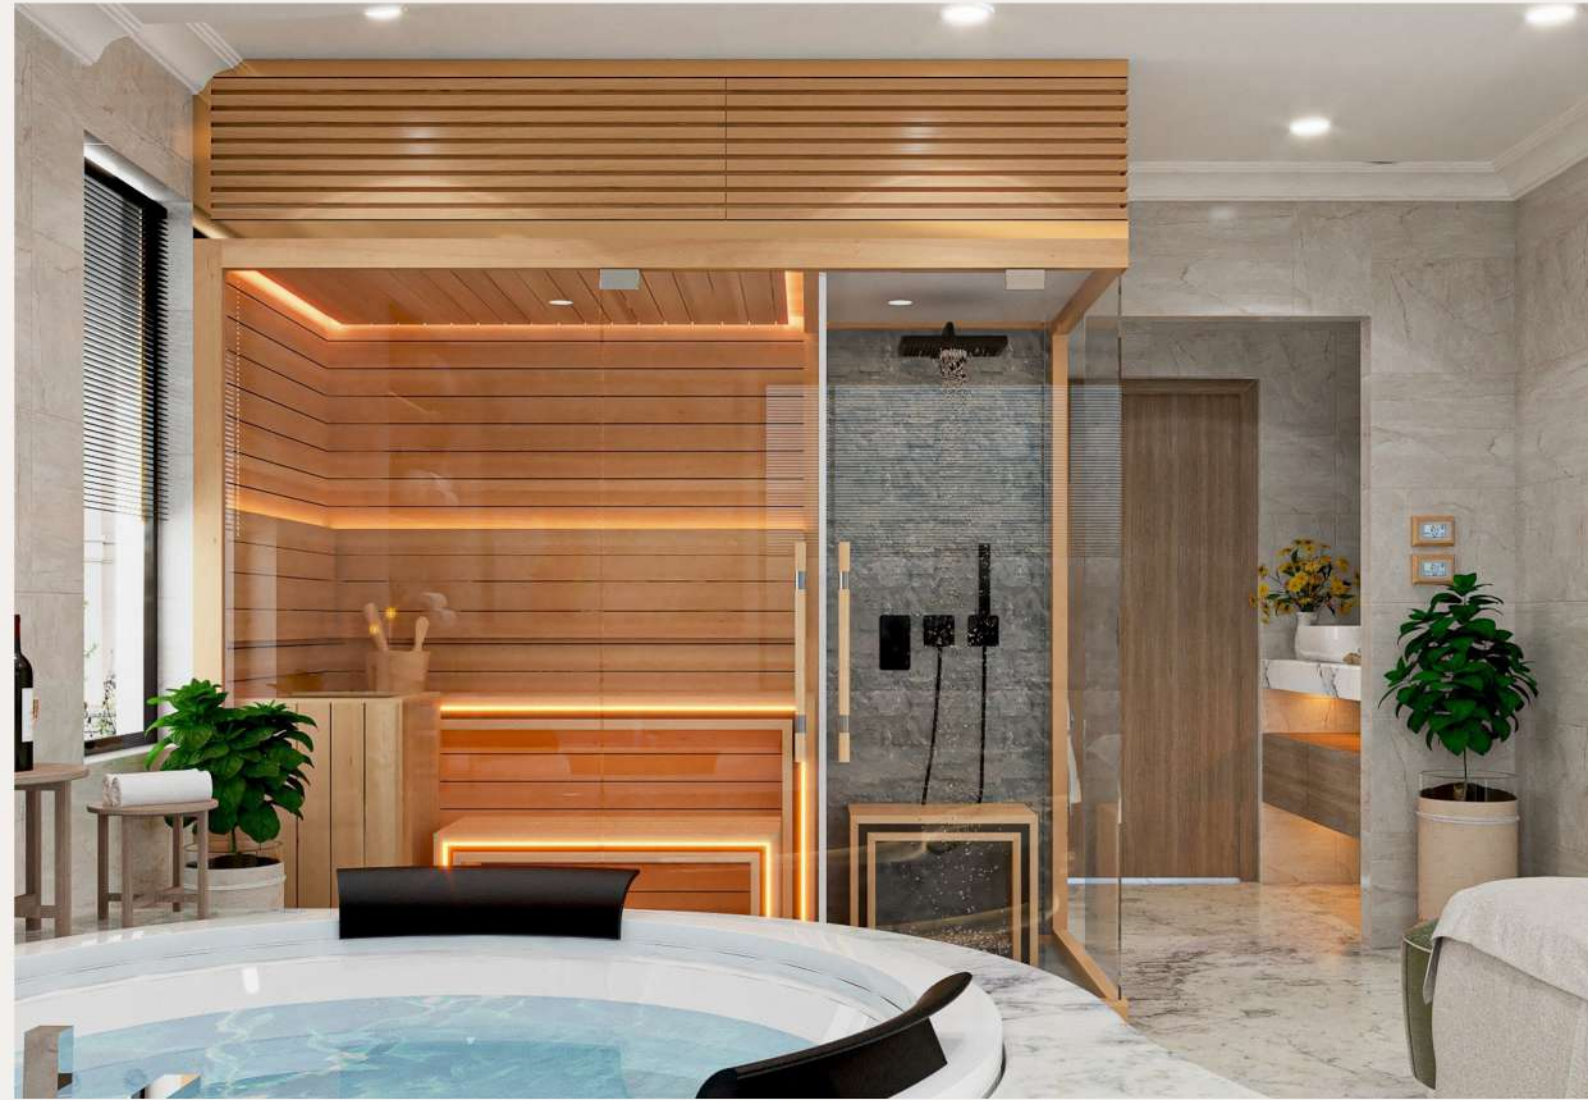

MÁY XÔNG HƠI KHÔ SAWO FILAND NR 60NS-Z

MÁY XÔNG HƠI ƯỚT TOLO STEAMTEC AIO EU 60

KÍCH THƯỚC CÓ THỂ TÙY CHỈNH THEO THIẾT KẾ NỘI THẤT THÔNG SỐ KỸ THUẬT CƠ BẢN

1. Kích thước : L2.8mxW1.2mxH2.1m
2. Vật liệu phòng xông khô : Tuyết tùng/
Hemlock
3. vật liệu phòng xông ướt : Kính cường lực
10mm
4. Ghế : Xông khô 2 tầng
5. Đèn led : 24V chống ẩm
6. Tay nắm : Tay nắm H bằng gỗ Hemlock
7. Khung inox : SUS 304 mạ PVD
8. Phụ kiện kính : SUS 304 mạ PVD
9. Công suất : Khô 6KW, ướt 6KW / 220V/380V
10. Điều khiển điện tử chính hãng