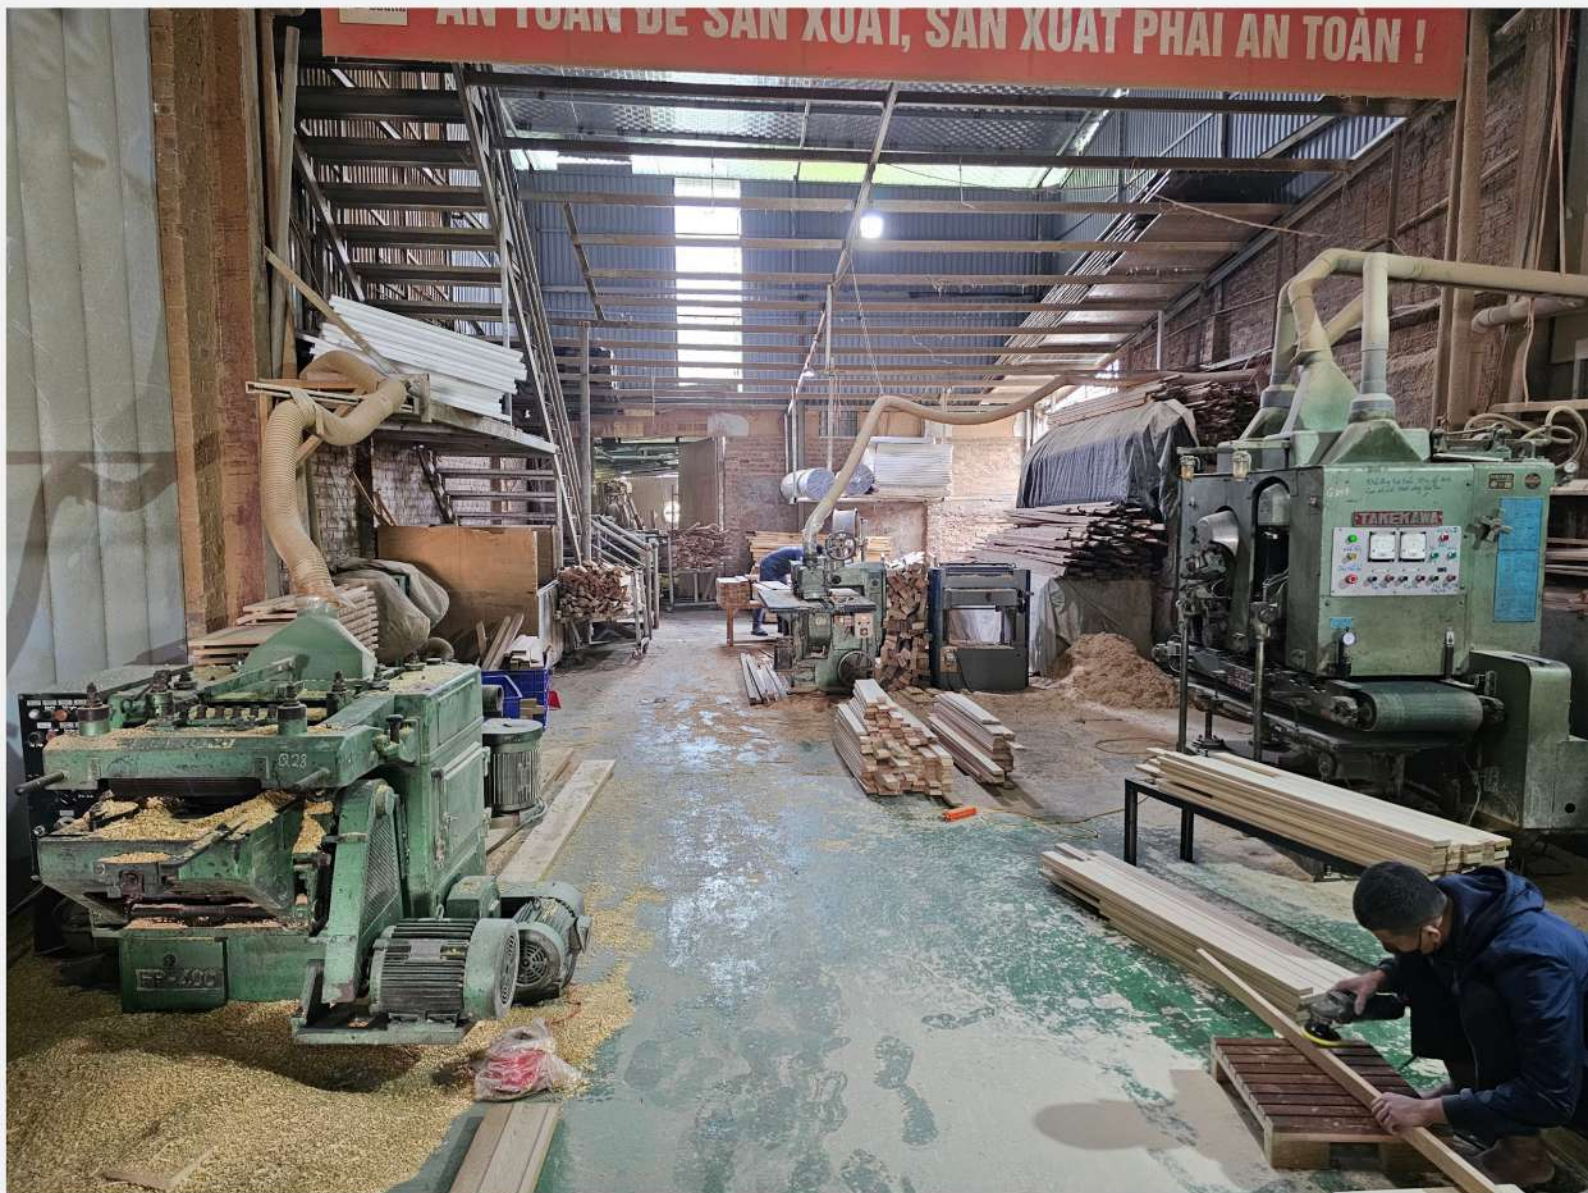

XƯỞNG SẢN XUẤT