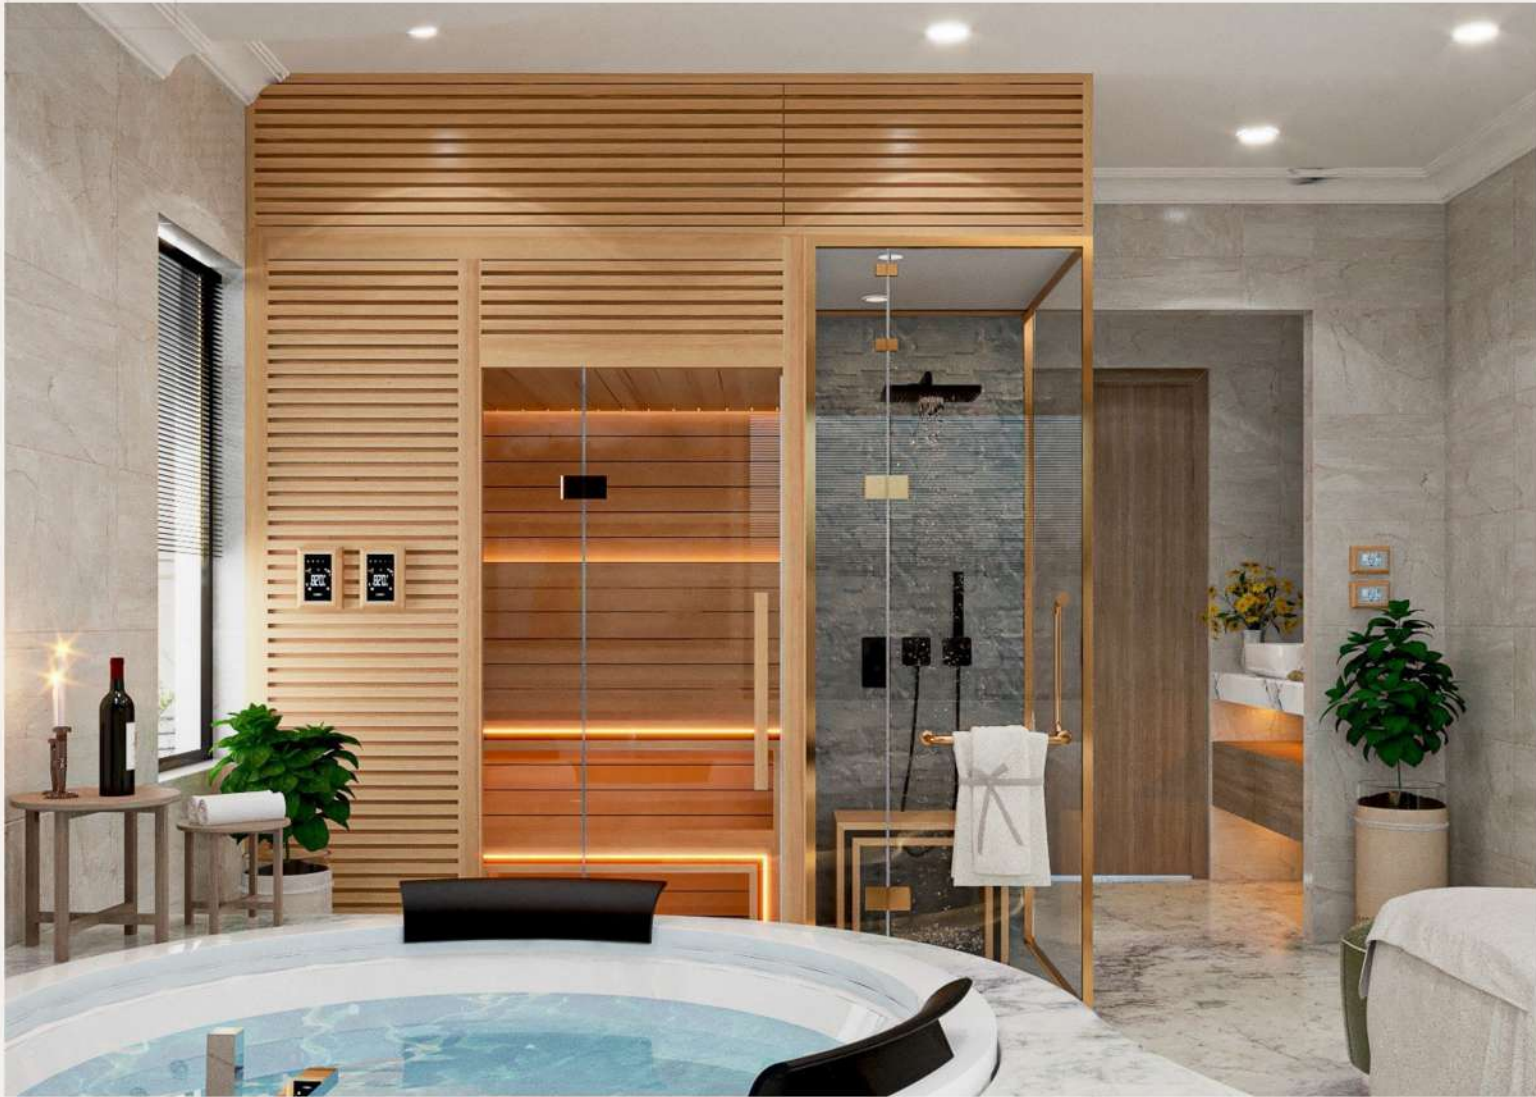

5 Năm gia đình
2 năm với dịch vụ

CONTACT US FOR MORE INFORMATION:

www.bhsauna.com

0916.444.879

HELI-2812-C-RC/HL - CLASSIC SAUNA

RC : GỖ TUYẾT TÙNG CANADA
HL : GỖ HEMLOCK CANADA

www.bhsauna.com

KÍCH THƯỚC CÓ THỂ TÙY CHỈNH THEO THIẾT KẾ NỘI THẤT